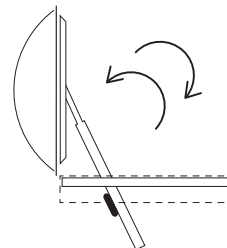

SCEGLI LA SOLUZIONE PIÙ ADATTA
ALLE TUE NECESITÀ

8 TP# FLATLIGHT SCORREVOLE

4 FREE SMOKE
4 a - con SPOILER

5 FREE SMOKE
+ SEMITELAIO ELETTRICO
5 a - con SPOILER

6 FREE SMOKE PLUS
6 a - con SPOILER

7 APERTURA ELETTRICA 90°
CON MOTORE 230V-24V

Aperture per lucernari monolitici
rettangolari LR

COD	A	MODELLO				
		4/4a	5/5a	6/6a	7	8
LR21	40x100					✓
LR26	40x200					✓
LR20	61x86				✓	
LR35	70x120	✓	✓	✓	✓	✓
LR22	76x106	✓	✓	✓	✓	
LR28	76x216	✓	✓	✓	✓	
LR44	80x150	✓	✓	✓	✓	✓
LR45	80x200	✓	✓	✓	✓	✓
LR37	80x250	✓	✓	✓	✓	✓
LR41	90x190	✓	✓	✓	✓	✓
LR46	90x250	✓	✓	✓	✓	✓
LR24	100x150	✓	✓	✓	✓	✓
LR27	100x200	✓	✓	✓	✓	✓
LR38	100x250	✓	✓	✓	✓	✓
LR31	100x274				✓	✓
LR36	120x170	✓	✓	✓	✓	✓
LR40	120x220	✓	✓	✓	✓	✓
LR43	120x250	✓	✓	✓	✓	✓
LR25	136x186	✓	✓			
LR42	150x200	✓	✓			
LR30	150x250	✓	✓			
		PRODOTTO	PRODOTTO	PRODOTTO	PRODOTTO	PRODOTTO

NB: tutte le quote di "A" sono espresse in cm

Aperture per lucernari monolitici
quadrati LQ

COD	A	MODELLO				
		4/4a	5/5a	6/6a	7	8
LQ00	50x50					✓
LQ01	60x60					✓
LQ02	70x70				✓	✓
LQ03	80x80	✓	✓	✓	✓	✓
LQ04	90x90	✓	✓	✓	✓	✓
LQ05	100x100	✓	✓	✓	✓	✓
LQ12	110x110	✓	✓	✓	✓	✓
LQ06	120x120	✓	✓	✓	✓	✓
LQ13	130x130	✓	✓			✓
LQ07	140x140	✓	✓			
LQ08	150x150	✓	✓			
LQ14	160x160					
LQ09	170x170					
LQ10	180x180					
LQ11	200x200					
		PRODOTTO	PRODOTTO	PRODOTTO	PRODOTTO	PRODOTTO