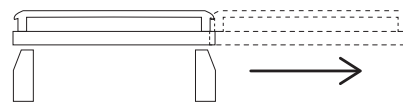

SCEGLI LA SOLUZIONE PIÙ ADATTA
ALLE TUE NECESITÀ

8 TP# FLATLIGHT SCORREVOLE

4 FREE SMOKE
4 a - con SPOILER

5 FREE SMOKE
+ SEMITELAIO ELETTRICO
5 a - con SPOILER

6 FREE SMOKE PLUS
6 a - con SPOILER

7 APERTURA ELETTRICA 90°
CON MOTORE 230V-24V

Aperture per lucernari monolitici
rettangolari LR

COD	A	MODELLO				
		4/4a	5/5a	6/6a	7	8
LR21	40x100					✓
LR26	40x200					✓
LR20	61x86				✓	
LR35	70x120	✓	✓	✓	✓	✓
LR22	76x106	✓	✓	✓	✓	
LR28	76x216	✓	✓	✓	✓	
LR44	80x150	✓	✓	✓	✓	✓
LR45	80x200	✓	✓	✓	✓	✓
LR37	80x250	✓	✓	✓	✓	✓
LR41	90x190	✓	✓	✓	✓	✓
LR46	90x250	✓	✓	✓	✓	✓
LR24	100x150	✓	✓	✓	✓	✓
LR27	100x200	✓	✓	✓	✓	✓
LR38	100x250	✓	✓	✓	✓	✓
LR31	100x274				✓	✓
LR36	120x170	✓	✓	✓	✓	✓
LR40	120x220	✓	✓	✓	✓	✓
LR43	120x250	✓	✓	✓	✓	✓
LR25	136x186	✓	✓			
LR42	150x200	✓	✓			
LR30	150x250	✓	✓			
		PRODOTTO	PRODOTTO	PRODOTTO	PRODOTTO	PRODOTTO

NB: tutte le quote di "A" sono espresse in cm

Aperture per lucernari monolitici
quadrati LQ

COD	A	MODELLO				
		4/4a	5/5a	6/6a	7	8
LQ00	50x50					✓
LQ01	60x60					✓
LQ02	70x70				✓	✓
LQ03	80x80	✓	✓	✓	✓	✓
LQ04	90x90	✓	✓	✓	✓	✓
LQ05	100x100	✓	✓	✓	✓	✓
LQ12	110x110	✓	✓	✓	✓	✓
LQ06	120x120	✓	✓	✓	✓	✓
LQ13	130x130	✓	✓			✓
LQ07	140x140	✓	✓			
LQ08	150x150	✓	✓			
LQ14	160x160					
LQ09	170x170					
LQ10	180x180					
LQ11	200x200					
		PRODOTTO	PRODOTTO	PRODOTTO	PRODOTTO	PRODOTTO