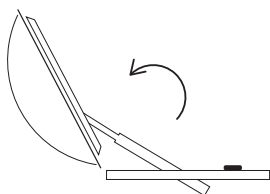

SCEGLI LA SOLUZIONE PIÙ ADATTA
ALLE TUE NECESITÀ

8 TP# FLATLIGHT SCORREVOLE

4 FREE SMOKE
4 a - con SPOILER

5 FREE SMOKE
+ SEMITELAIO ELETTRICO
5 a - con SPOILER

6 FREE SMOKE PLUS
6 a - con SPOILER

7 APERTURA ELETTRICA 90°
CON MOTORE 230V-24V

Aperture per lucernari monolitici
rettangolari LR

COD	A	MODELLO				
		4/4a	5/5a	6/6a	7	8
LR21	40x100					✓
LR26	40x200					✓
LR20	61x86				✓	
LR35	70x120	✓	✓	✓	✓	✓
LR22	76x106	✓	✓	✓	✓	
LR28	76x216	✓	✓	✓	✓	
LR44	80x150	✓	✓	✓	✓	✓
LR45	80x200	✓	✓	✓	✓	✓
LR37	80x250	✓	✓	✓	✓	✓
LR41	90x190	✓	✓	✓	✓	✓
LR46	90x250	✓	✓	✓	✓	✓
LR24	100x150	✓	✓	✓	✓	✓
LR27	100x200	✓	✓	✓	✓	✓
LR38	100x250	✓	✓	✓	✓	✓
LR31	100x274				✓	✓
LR36	120x170	✓	✓	✓	✓	✓
LR40	120x220	✓	✓	✓	✓	✓
LR43	120x250	✓	✓	✓	✓	✓
LR25	136x186	✓	✓			
LR42	150x200	✓	✓			
LR30	150x250	✓	✓			
		PRODOTTO	PRODOTTO	PRODOTTO	PRODOTTO	PRODOTTO

NB: tutte le quote di "A" sono espresse in cm

Aperture per lucernari monolitici
quadrati LQ

COD	A	MODELLO				
		4/4a	5/5a	6/6a	7	8
LQ00	50x50					✓
LQ01	60x60					✓
LQ02	70x70				✓	✓
LQ03	80x80	✓	✓	✓	✓	✓
LQ04	90x90	✓	✓	✓	✓	✓
LQ05	100x100	✓	✓	✓	✓	✓
LQ12	110x110	✓	✓	✓	✓	✓
LQ06	120x120	✓	✓	✓	✓	✓
LQ13	130x130	✓	✓			✓
LQ07	140x140	✓	✓			
LQ08	150x150	✓	✓			
LQ14	160x160					
LQ09	170x170					
LQ10	180x180					
LQ11	200x200					
		PRODOTTO	PRODOTTO	PRODOTTO	PRODOTTO	PRODOTTO