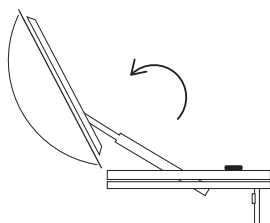

SCEGLI LA SOLUZIONE PIÙ ADATTA
ALLE TUE NECESITÀ

8 TP# FLATLIGHT SCORREVOLE

4 FREE SMOKE
4 a - con SPOILER

5 FREE SMOKE
+ SEMITELAIO ELETTRICO
5 a - con SPOILER

6 FREE SMOKE PLUS
6 a - con SPOILER

7 APERTURA ELETTRICA 90°
CON MOTORE 230V-24V

NB: tutte le quote di "A" sono espresse in cm

Aperture per lucernari monolitici
quadrati LQ

COD	A	MODELLO				
		4/4a	5/5a	6/6a	7	8
LQ00	50x50					✓
LQ01	60x60					✓
LQ02	70x70				✓	✓
LQ03	80x80	✓	✓	✓	✓	✓
LQ04	90x90	✓	✓	✓	✓	✓
LQ05	100x100	✓	✓	✓	✓	✓
LQ12	110x110	✓	✓	✓	✓	✓
LQ06	120x120	✓	✓	✓	✓	✓
LQ13	130x130	✓	✓			✓
LQ07	140x140	✓	✓			
LQ08	150x150	✓	✓			
LQ14	160x160					
LQ09	170x170					
LQ10	180x180					
LQ11	200x200					
		PRODOTTO	PRODOTTO	PRODOTTO	PRODOTTO	PRODOTTO