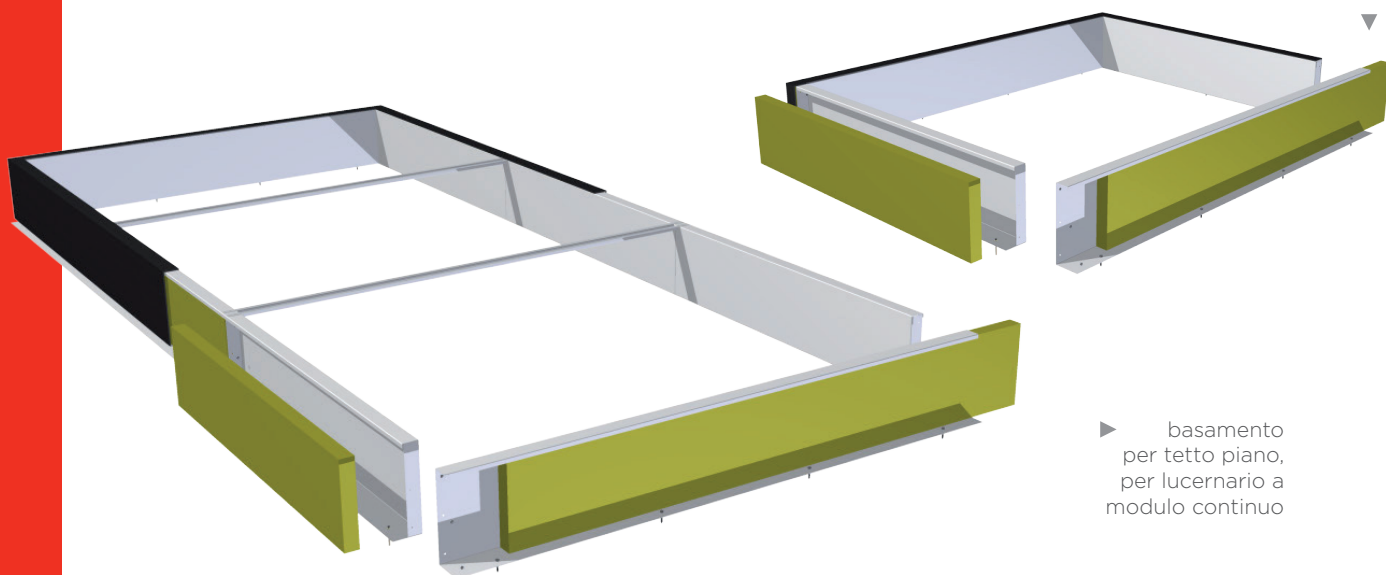

BASAMENTI

per tetto piano impermeabilizzato

DIMENSIONI E FINITURE PERSONALIZZABILI ✓

GREEN: REALIZZATI IN ACCIAIO,
MATERIALE AD ALTA RICICLABILITÀ ✓

basamento
per tetto piano,
per lucernario
monolitico

basamento
per tetto piano,
per lucernario a
modulo continuo

Basamenti, da comporre in opera, per installazione su coperture piane, realizzati con sezione a C in lamiera di acciaio con finiture cromatiche, altezza e pannello di coibentazione in poliuretano personalizzabili in funzione delle esigenze di progetto. Il basamento da comporre in opera, progettato sempre in 3D sia per lucernari monolitici che per i continui, garantisce un'ottimizzazione di imballo e trasporto. Fissaggi e dettagliate istruzioni di montaggio sempre inclusi.

IMPORTANTE: Per la tenuta dovrà essere risolta l'impermeabilizzazione fino sull'appoggio.