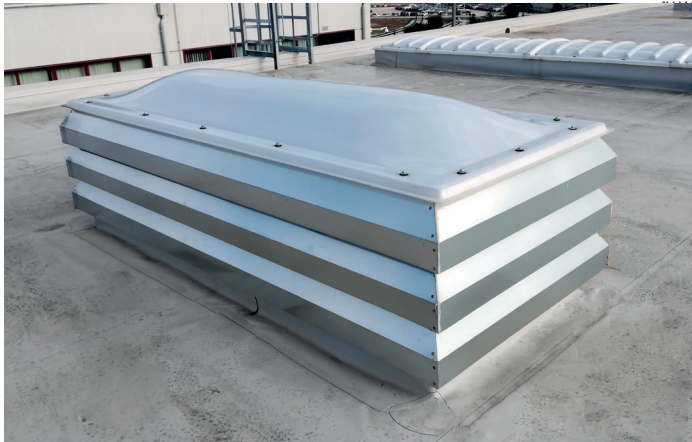

# BASAMENTO

per ventilazione continua con alette

ALETTE SAGOMATE IN 3D PER LA MASSIMA PERFORMANCE ✓

PULIZIA SOLO CON ACQUA:  
NESSUN DETERGENTE NECESSARIO ✓

Basamento per la ventilazione continua di facile montaggio grazie alla dettagliata progettazione in 3D, composto da alette sagomate a Z da fissare a elemento di struttura, il tutto da installare su sottostante basamento impermeabilizzato. Dimensioni e finiture personalizzabili.

*N.B. La conformazione del prodotto non garantisce l'impermeabilità, in caso di pioggia battente e pioggia con vento.*

▼ basamento per ventilazione continua con alette

### Rete anti-insetto

Rete anti insetto in fibra di vetro e PVC da fissare sulla verticale interna del basamento