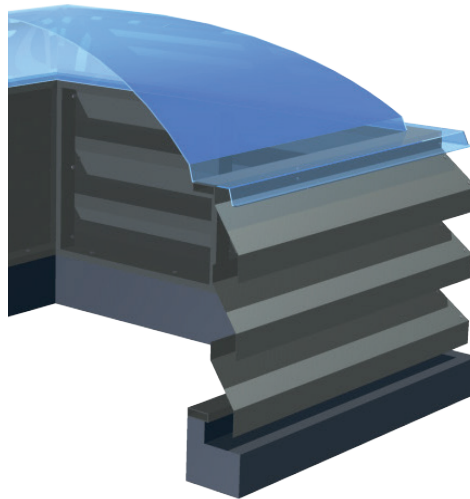

# BASAMENTO

per ventilazione continua con alette

ALETTE SAGOMATE IN 3D PER LA MASSIMA PERFORMANCE ✓

PULIZIA SOLO CON ACQUA:  
NESSUN DETERGENTE NECESSARIO ✓

Basamento per la ventilazione continua di facile montaggio grazie alla dettagliata progettazione in 3D, composto da alette sagomate a Z da fissare a elemento di struttura, il tutto da installare su sottostante basamento impermeabilizzato. Dimensioni e finiture personalizzabili.

*N.B. La conformazione del prodotto non garantisce l'impermeabilità, in caso di pioggia battente e pioggia con vento.*

▼ basamento per ventilazione continua con alette

### Rete anti-insetto

Rete anti insetto in fibra di vetro e PVC da fissare sulla verticale interna del basamento